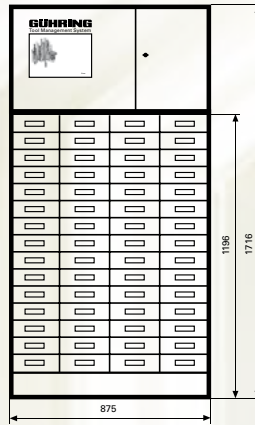

Työkaluautomaattia kontrolloi tunnettu Gühring TM-ohjelma. Laatikostot on avattava manuaalisesti. Käyttäjällä on pääsy ainoastaan niihin työkaluihin, jotka ovat etukäteen määritely ohjelmaan.

Jokainen taso voidaan varustaa eri levyisillä laatikoilla. Leveydet ovat 150mm, 200mm ja 300mm. Lisäksi laatikot voidaan toimittaa joko 42mm tai 60mm korkeina.

Gühring tarjoaa kaksi erilaista laajennusyksikköä; 1300mm ja 1500mm korkeudeltaan ja niiden mukaiset laatikosto kokoonpanot.

Perusyksikkö
Leveys:
0,875 m
Korkeus:
1,2 m + 0,5 m
(ohjainyksikkö)

Perusyksikkö:

- Malli 1: - 15 laatikostotasoa korkeus 42 mm
- Malli 2: - 10 laatikostotasoa korkeus 42 mm
- 4 laatikostotasoa korkeus 60 mm
- Malli 3: - 5 laatikostotasoa korkeus 42 mm
- 8 laatikostotasoa korkeus 60 mm
- Malli 4: - 12 laatikostotasoa korkeus 60 mm

Laajennusyksikkö 1.300 mm

- Malli 1:
15 laatikostotasoa korkeus 42 mm
- Malli 2:
10 laatikostotasoa korkeus 42 mm
4 laatikostotasoa korkeus 60 mm
- Malli 3:
5 laatikostotasoa korkeus 42 mm
8 laatikostotasoa korkeus 60 mm
- Malli 4:
12 laatikostotasoa korkeus 60 mm