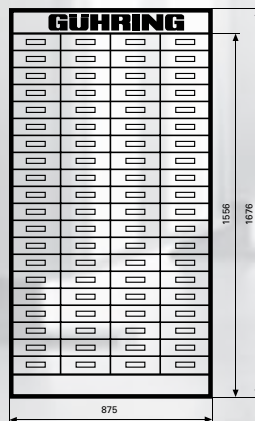

Gühring tarjoaa kaksi erilaista laajennusyksikköä; 1300mm ja 1500mm korkeudeltaan ja niiden mukaiset laatikosto kokoonpanot.

Perusyksikkö
Leveys:
0,875 m
Korkeus:
1,2 m + 0,5 m
(ohjainyksikkö)

Perusyksikkö:

- Malli 1: - 15 laatikostotasoa korkeus 42 mm
- Malli 2: - 10 laatikostotasoa korkeus 42 mm
- 4 laatikostotasoa korkeus 60 mm
- Malli 3: - 5 laatikostotasoa korkeus 42 mm
- 8 laatikostotasoa korkeus 60 mm
- Malli 4: - 12 laatikostotasoa korkeus 60 mm

Laajennusyksikkö 1.300 mm

- Malli 1:
15 laatikostotasoa korkeus 42 mm
- Malli 2:
10 laatikostotasoa korkeus 42 mm
4 laatikostotasoa korkeus 60 mm
- Malli 3:
5 laatikostotasoa korkeus 42 mm
8 laatikostotasoa korkeus 60 mm
- Malli 4:
12 laatikostotasoa korkeus 60 mm

Laajennusyksikkö 1.500 mm

- Malli 1:
20 laatikostotasoa korkeus 42 mm
- Malli 2:
15 laatikostotasoa korkeus 42 mm
4 laatikostotasoa korkeus 60 mm
- Malli 3:
10 laatikostotasoa korkeus 42 mm
8 laatikostotasoa korkeus 60 mm
- Malli 4:
5 laatikostotasoa korkeus 42 mm
12 laatikostotasoa korkeus 60 mm
- Malli 5:
16 laatikostotasoa korkeus 60 mm