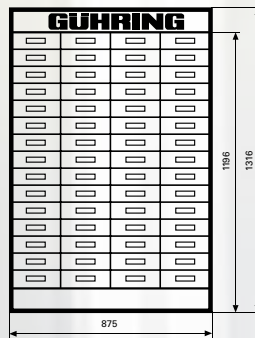

Työkaluautomaattia kontrolloi tunnettu Gühring TM-ohjelma. Laatikostot on avattava manuaalisesti. Käyttäjällä on pääsy ainoastaan niihin työkaluihin, jotka ovat etukäteen määritely ohjelmaan.

Jokainen taso voidaan varustaa eri levyisillä laatikoilla. Leveydet ovat 150mm, 200mm ja 300mm. Lisäksi laatikot voidaan toimittaa joko 42mm tai 60mm korkeina.

Gühring tarjoaa kaksi erilaista laajennusyksikköä; 1300mm ja 1500mm korkeudeltaan ja niiden mukaiset laatikosto kokoonpanot.

Perusyksikkö
Leveys:
0,875 m
Korkeus:
1,2 m + 0,5 m
(ohjainyksikkö)

Perusyksikkö:

- Malli 1: - 15 laatikostotasoa korkeus 42 mm
- Malli 2: - 10 laatikostotasoa korkeus 42 mm
- 4 laatikostotasoa korkeus 60 mm
- Malli 3: - 5 laatikostotasoa korkeus 42 mm
- 8 laatikostotasoa korkeus 60 mm
- Malli 4: - 12 laatikostotasoa korkeus 60 mm

Laajennusyksikkö 1.300 mm

- Malli 1:
15 laatikostotasoa korkeus 42 mm
- Malli 2:
10 laatikostotasoa korkeus 42 mm
4 laatikostotasoa korkeus 60 mm
- Malli 3:
5 laatikostotasoa korkeus 42 mm
8 laatikostotasoa korkeus 60 mm
- Malli 4:
12 laatikostotasoa korkeus 60 mm